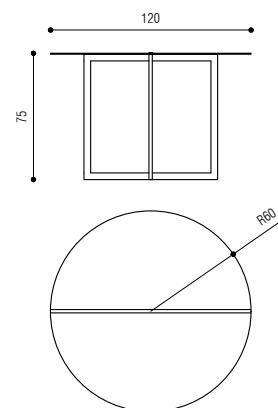

DIAMETRO 120

Dimensioni
D 120 x H. 75 cm

Materiali:

- ferro
- ottone

Tavolo composto da piano e base in ferro verniciato con inserti in ottone.

I colori e le texture dei materiali sono da considerarsi puramente indicativi