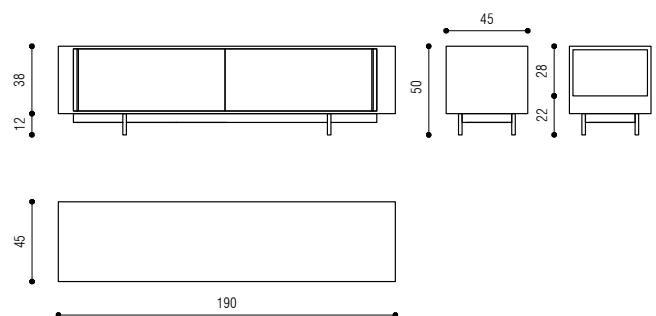

## TASCA\_basso

Dimensioni  
L. 190 x W. 45 x H. 50 cm

Materiali:

- rovere
- ferro

Credenza composta da contenitore in rovere naturale spazzolato con mensole interne. Base in ferro verniciato. Il mobile è assemblato con tecnica ad incastro.