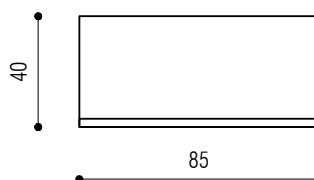

B01

B02

B03

B04

I colori e le texture dei materiali sono da considerarsi puramente indicativi