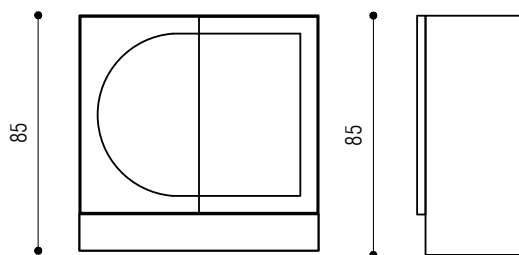

B01

B02

B03

B04

I colori e le texture dei materiali sono da considerarsi puramente indicativi